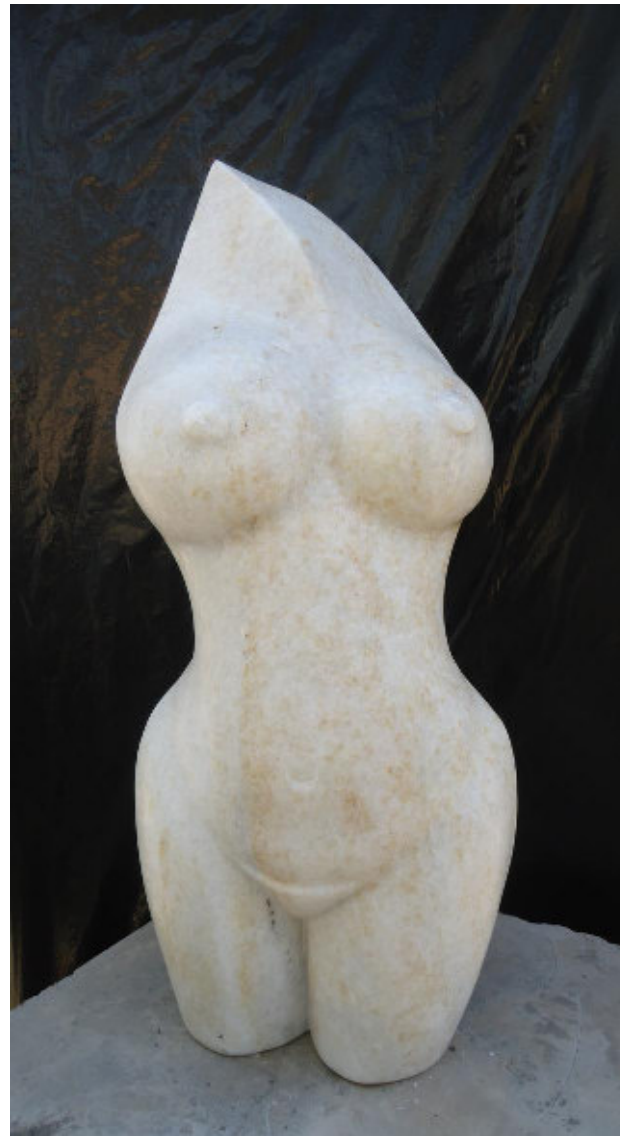

SQUARE CHIKWANDA
„TORSO“ (17357),
Dolomite
60 x 25 x 22 cm