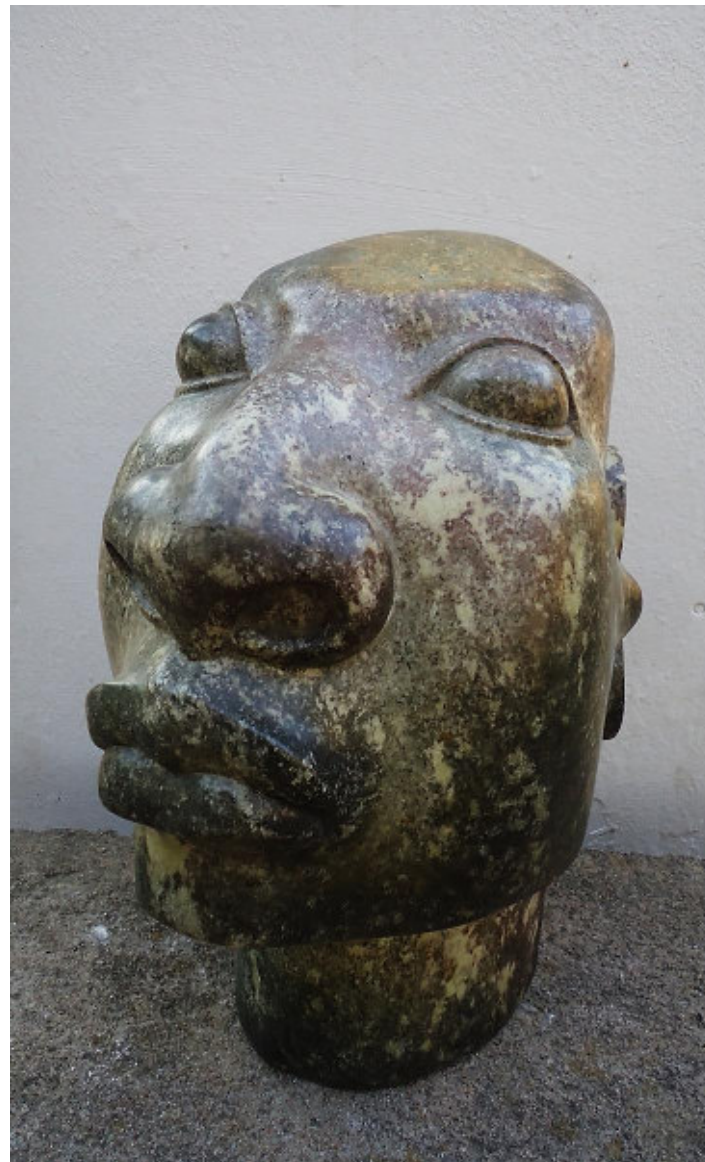

VICTOR FIRE  
„YOUNG OWL“ (17484),  
Springstone, 30 x 12 x 9 cm

WONDER LUKE  
„COMEDIAN“ (17376), Serpentine, 28 x 13 x 24 cm

WONDER LUKE  
„WAITING FOR MAMA“ (17392), Serpentine, 10 x 27 x 40 cm

WONDER LUKE  
„HAPPY CHILD“ (16867),  
Serpentine, 30 x 12 x 18 cm